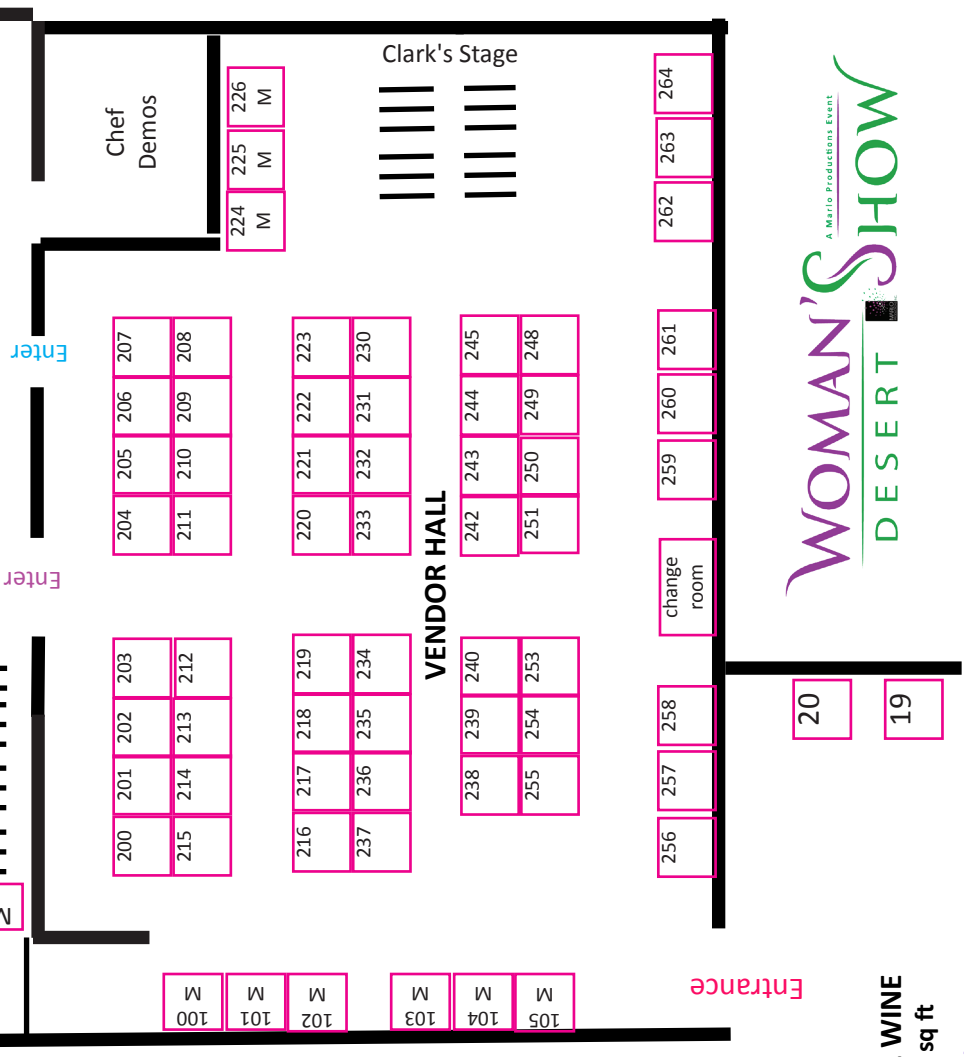

FEBRUARY 16, 2019

SATURDAY

DESERT WOMAN'S SHOW

10 AM - 5 PM

RENAISSANCE

INDIAN WELLS RESORT

ESMERALDA BALLROOM

44400 INDIAN WELLS LANE,
INDIAN WELLS, CALIFORNIA 92210

GREATER PALM SPRINGS

FOOD & WINE

11 AM - 4 PM

Rose Lawn

Entrance

FOOD & WINE
29,600 sq ft
Esmeralda Lawn

For information contact:
Diana Marlo
760 902-9532
Diana@MarloProductions.com

1

2

3

4

5

6

7

8

9

10

11

12

13

BIG
ROCK
PUB
Stage

18

14

15

16

17

20

19

256

257

258

259

260

261

262

263

264

200	201	202	203
215	214	213	212

204	205	206	207
211	210	209	208

216	217	218	219
237	236	235	234

220	221	222	223
233	232	231	230

238	239	240
255	254	253

242	243	244	245
251	250	249	248

100 M
101 M
102 M

103 M
104 M
105 M

300
301
302
303